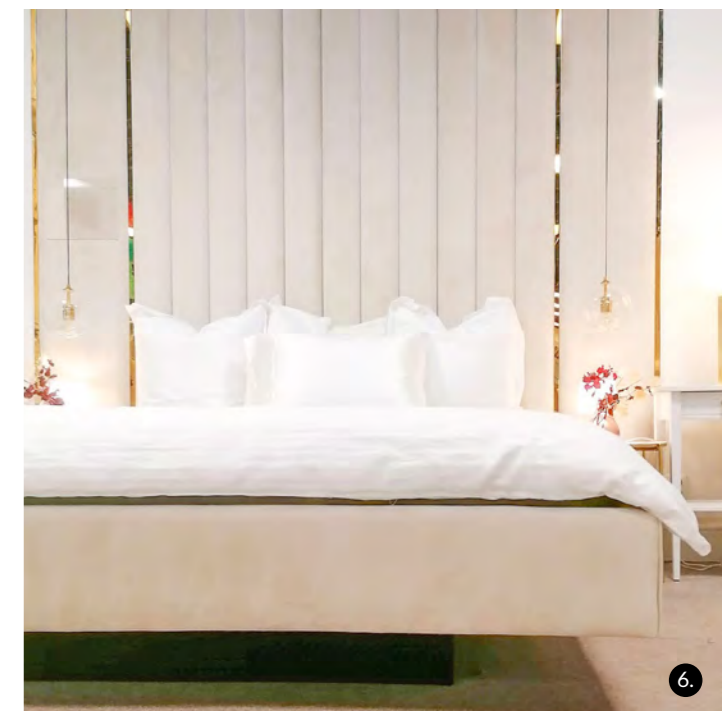

STYLOWE ŁÓŻKA | MATERACE NAJLEPSZYCH PRODUCENTÓW

POZIOM 2 | www.panmaterac.pl | +48 734 935 936

1.

2.

4.

3.

5.

6.

1. **Łóżko Livio**
KRÓL MATERACY | poziom 0

2. **Łóżko 81243**
ECO SYPIALNIE | poziom 1

3. **Łóżko tapicerowane Tisso**
PAN MATERAC | poziom 2

4. **Łóżko Cute**
HOME AND LIVING
WNĘTRZA | poziom 2

5. **Łóżko Harmony**
HOME AND LIVING
WNĘTRZA | poziom 2