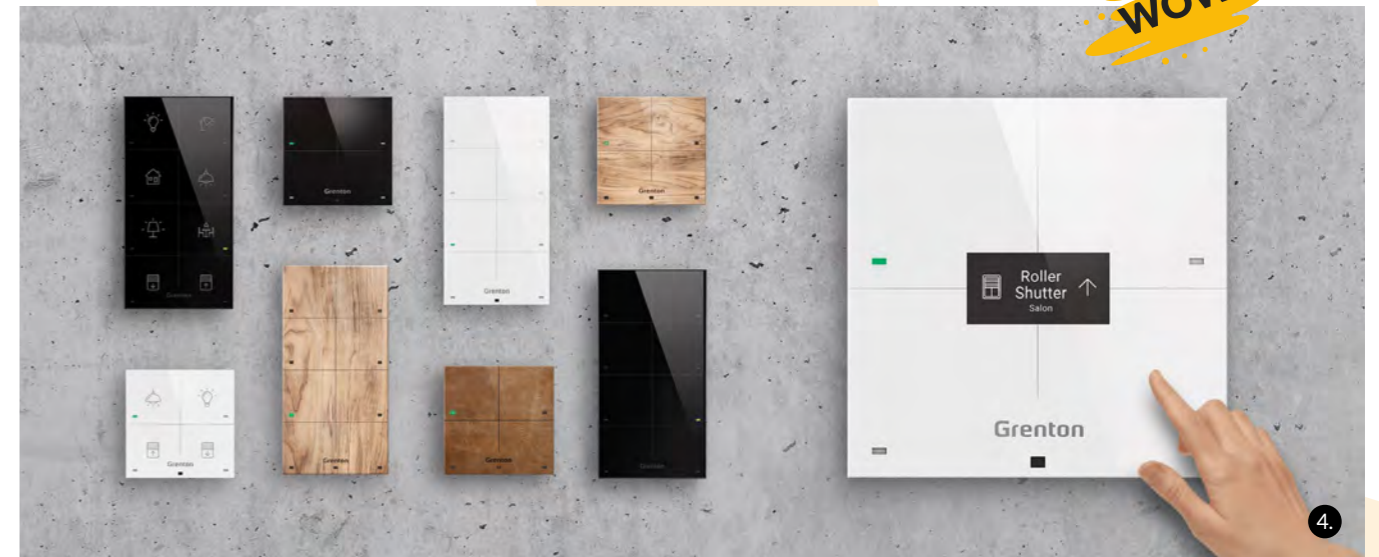

8. Klimatyzacja Daikin Emura 4 CLIMAT | poziom 0

9. Klimatyzacja Daikin Emura 4 CLIMAT | poziom 0

1.

2.

WOW!

STERUJ CAŁYM DOMEM Z POZIOMU JEDNEJ APLIKACJI

3.

1. Balustrada szklana
FOTOBEL | poziom 1

2. Micro-Quartz Coarse
FORCRETE POLSKA | budynek parkingu

3. System Grenton Smart Home
OMRA | poziom 1

4.

5.

6.

7.

4. Rodzina Smart Paneli i Touch Paneli Grenton Smart Home
OMRA | poziom 1

5. Pompa ciepła powietrze-woda Daikin Altherma ERGA
4 CLIMAT | poziom 0