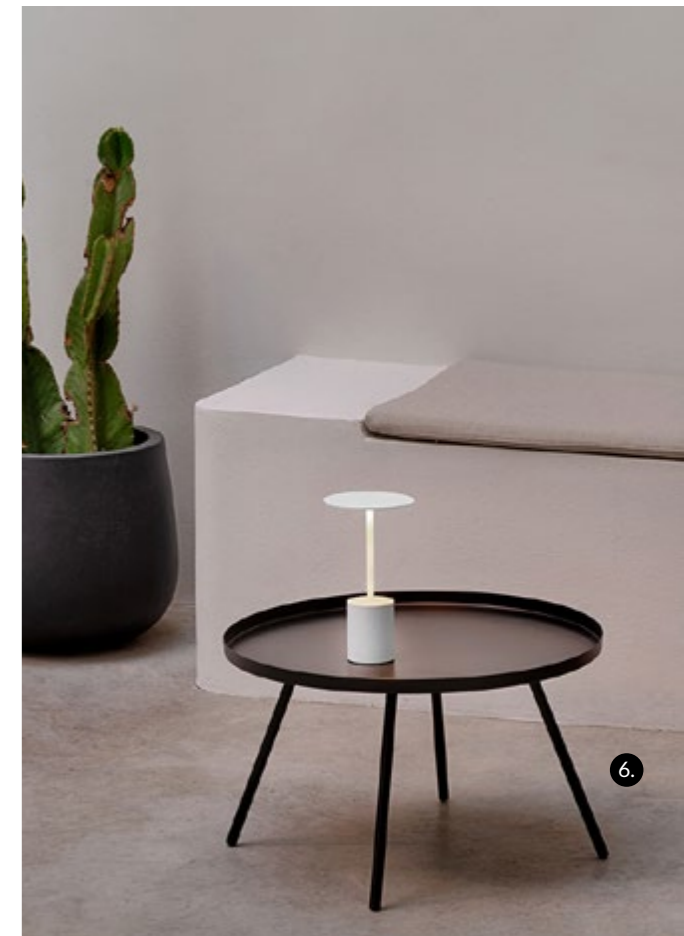

2. Lampa wisząca Clar Panel  
ANPA TECHNIKI OŚWIETLENIOWE  
| poziom 0

3. Lampa Tao  
IWC HOME | poziom 1

4. Lampa stołowa Blow  
ITALMEBLE | poziom 1

5. Lampa wisząca Deep  
INTERNO ITALIANO | poziom 2

1. Lampa wisząca Black Foster Suspension EKOFORM | poziom 1