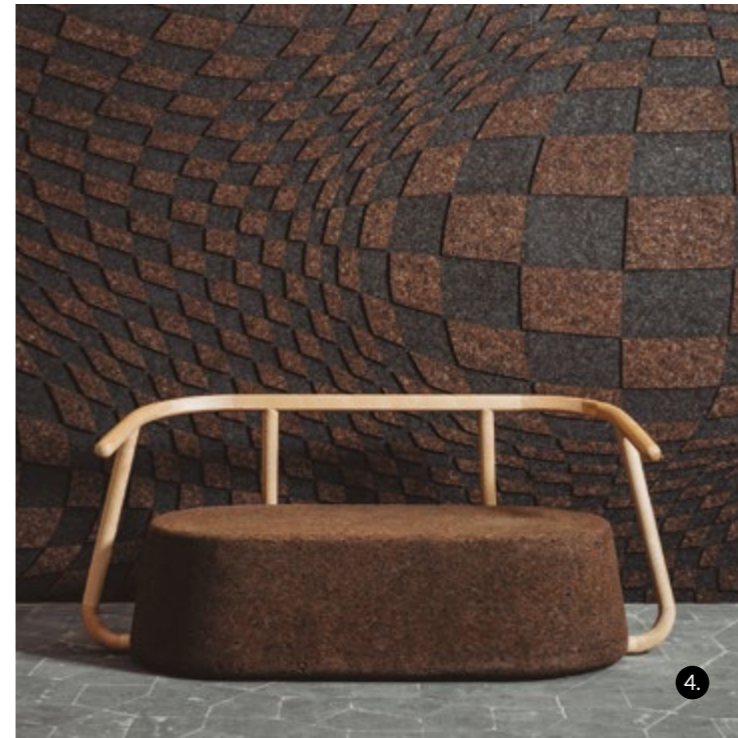

4. **Panele drewniane**
STUDIO MAVEN
| poziom 1

5. **Lamele akustyczne AGT**
Dąb Naturalny Teak na filcu L 248
BEL-POL | poziom 0

4.