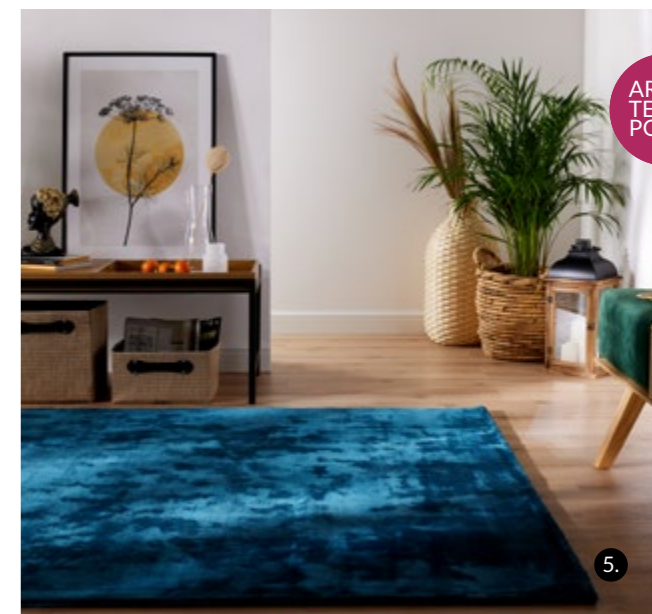

# # KOLORY, WZORY, MOTYWY

DO WNĘTRZ WKRACZAJĄ  
MOCNE WZORY I KOLORY,  
GEOMETRIA RODEM Z BAUHAUSU,  
ALE TAKŻE KWIATOWE RZUCIKI.

2.

3.

4.

5.

ARCHI  
TEKT  
POLECA

2. Zastona Lake – Saum&Veibahn  
DOM FIRAN | poziom 0