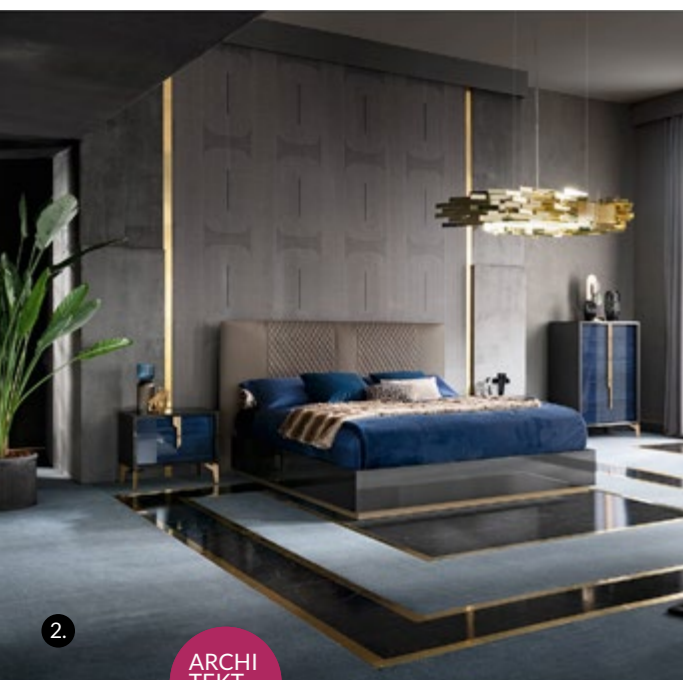

## Z nami się wyśpisz!

STYLOWE ŁÓŻKA | MATERACE NAJLEPSZYCH PRODUCENTÓW

1. Rama łóżka Markskel  
JYSK | poziom -1

2. Pościel z satyny bawełnianej  
z motywem botanicznym  
EUROFIRANY | poziom 0

3. Kolekcja Scandi Hygge Oak  
MEBLIK | poziom 1

4. Rama łóżka Haslev  
JYSK | poziom -1

panmaterac.pl | +48 734 935 936

POZIOM 2

1.

4.

5.

2.

ARCHI  
TEKT  
POLECA