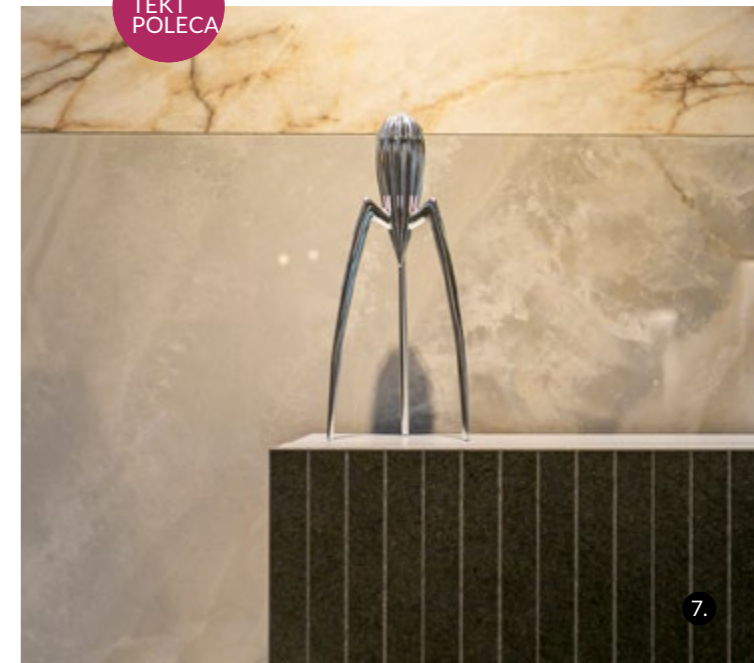

# # DROBIAZG, A CIESZY!

KLIMATY BOHO NADAL NA TOPIE!  
DODAJĄ PRZYTUŁNOŚCI  
I WAKACYJNEGO LUZU WNĘTRZOM.

ARCHI  
TEKT  
POLECA

2.

3.

4.

5.

2. **Ostonki ceramiczne**  
PARAPET - ROŚLINY & DONICZKI  
| poziom 1

3. **Wazony Tilo, Bri i Bala**  
WNĘTRZA VOX  
| poziom 1

4. **Poduszki boho**  
EUROFIRANY  
| poziom 0

1. **Obraz ręcznie malowany Etno 4**  
EUROFIRANY | poziom 0

5. **Ostonki Elho Vibes Fold**  
PARAPET - ROŚLINY & DONICZKI  
| poziom 1

1. Wazon Riso  
EUROFIRANY | poziom 0

2. Wazony szklane Isla  
EUROFIRANY | poziom 0

3. Świecek Rosa  
i wazon Clay Round  
IWC HOME | poziom 1

4. Poszewka dekoracyjna Mira  
EUROFIRANY | poziom 0

5. Puf Puffoso marki Bontempi  
INTERNO ITALIANO | poziom 2

6. Lustro Ferro M284  
DESIGNMARKET.PL | poziom 1

7. Wyciskacz do cytrusów  
Juicy Salif Alessi  
KUCHNIKA | poziom 0

8. Wazony Peru Philippi  
KUCHNIKA | poziom 0

9. Lustro Day  
ITALMEBLE | poziom 1

ARCHI  
TEKT  
POLECA