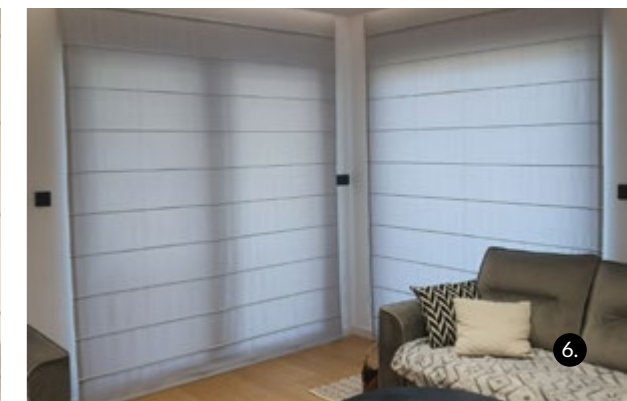

1. Zastona Camengo - Atypique
DOM FIRAN | poziom 0

5. Dywan Boston Balsam
ARTE | poziom 0

ARCHI
TEKT
POLECA