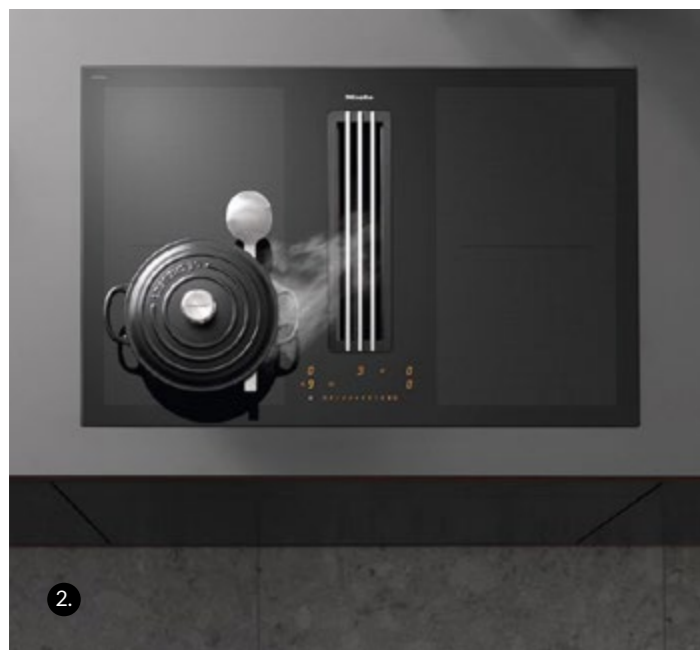

UKRYTE OPCJE

ZABUDOWA DO SUFITU
I JEDNOLITA KOLORYSTYKA
TWORZĄ PRZESTRZEŃ ELEGANCKĄ
I UPORZĄDKOWANĄ.