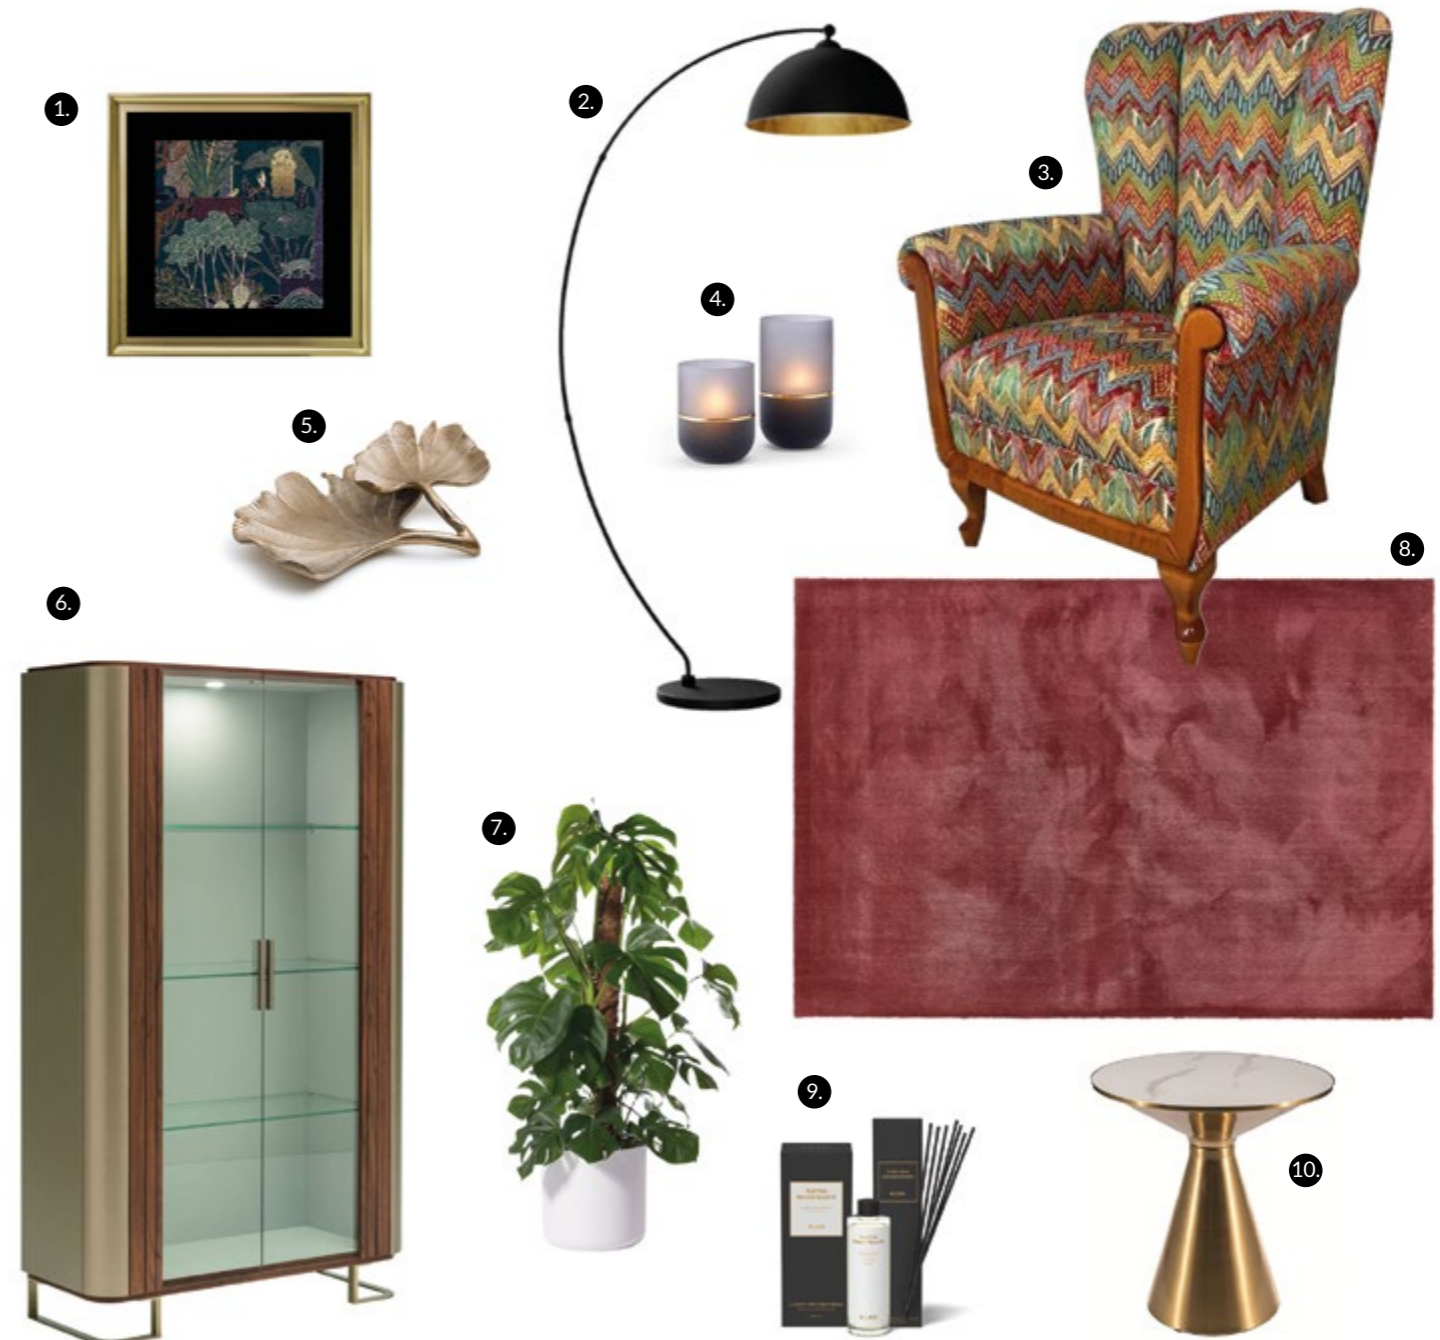

# # BOHO + SCANDI

NATURALNA KOLORYSTYKA  
I PROSTE SKANDYNAWSKIE  
MEBLE - OTO RECEPTA  
NA SKUPIENIE PRZY PRACY.

1. Lampa stołowa Muuto Tip | EKOFORM 2. Lampa wisząca Champagne | ANPA TECHNIKI OŚWIETLENIOWE 3. Mały pojemnik Nevi | WNĘTRZA VOX 4. Fotel Forbes | ITALMEBLE 5. Dywan Rustico Sand | ARTE 6. Regał wysoki Ribbon | WNĘTRZA VOX 7. Ostonka b.for Soft | PARAPET ROŚLINY & DONICZKI 8. Wazon Organic Philippi | DESIGNMARKET.PL 9. Biurko Evolve 140 | WNĘTRZA VOX 10. Kosz na papier Satone | KUCHNIKA

# # RELAKS W STYLU RETRO

FOTEL VINTAGE,  
CIEPŁA KOLORYSTYKA  
I NOWOCZESNE AKCENTY.  
IDEALNY KĄCIK  
CZYTELNICZY.

1. Obraz Collage | KLER 2. Lampa podłogowa łukowa Lindby Jonera | ANPA TECHNIKI OŚWIETLENIOWE 3. Fotel Lirka | RAD-POL 4. Wazon świecznik Amalie Philippi | KUCHNIKA 5. Element dekoracyjny Ginko | KLER 6. Witryna Hera | KLER 7. Monstera dziurawa | PARAPET ROŚLINY & DONICZKI 8. Dywan Balta Desire | ARTE 9. Aroma Satin Rhapsody | KLER 10. Ława Aries | RENA