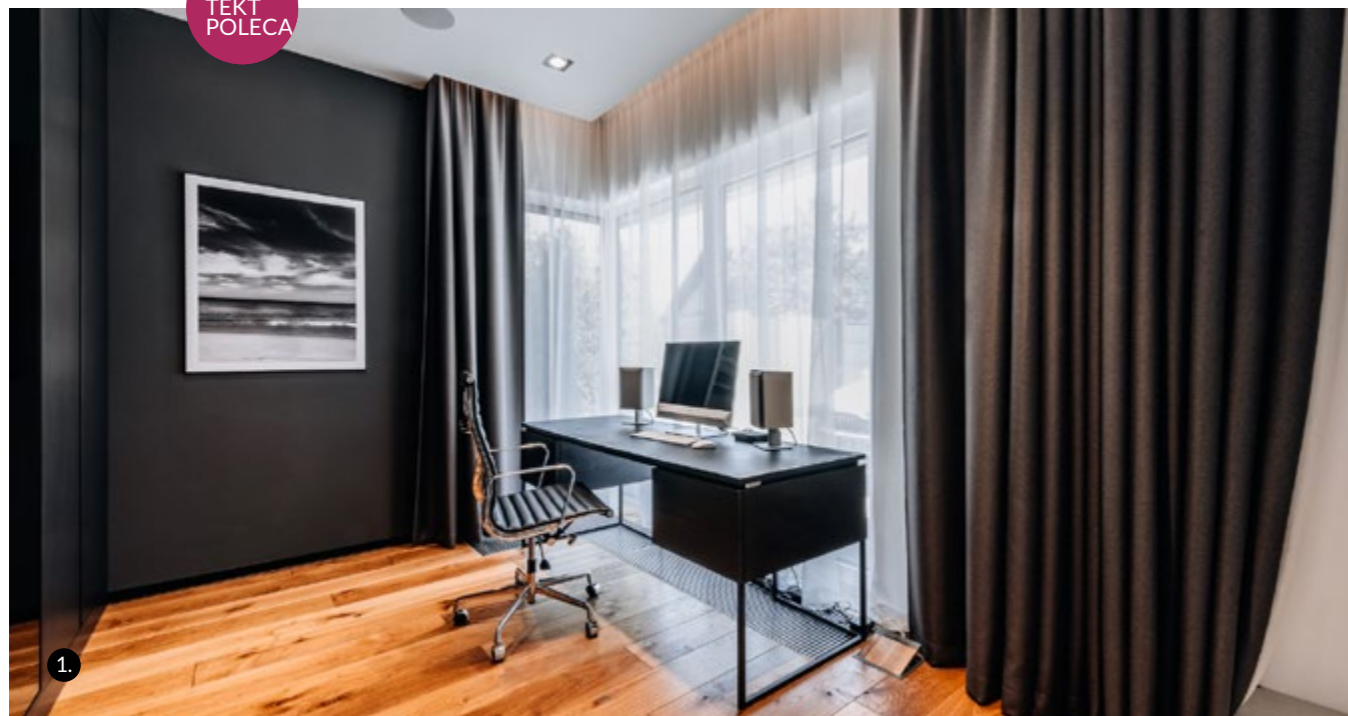

**1.** System zacięcia MioDecor  
AMPIO | poziom 1

**2.** Prześcieradło satynowe  
PAN MATERAC | poziom 2

**3.** Zasłona Minali - Vadain  
DOM FIRAN | poziom 0

**4.** Zasłona z eleganckim haftem  
z kolekcji Italissima by Eva Minge  
EUROFIRANY | poziom 0