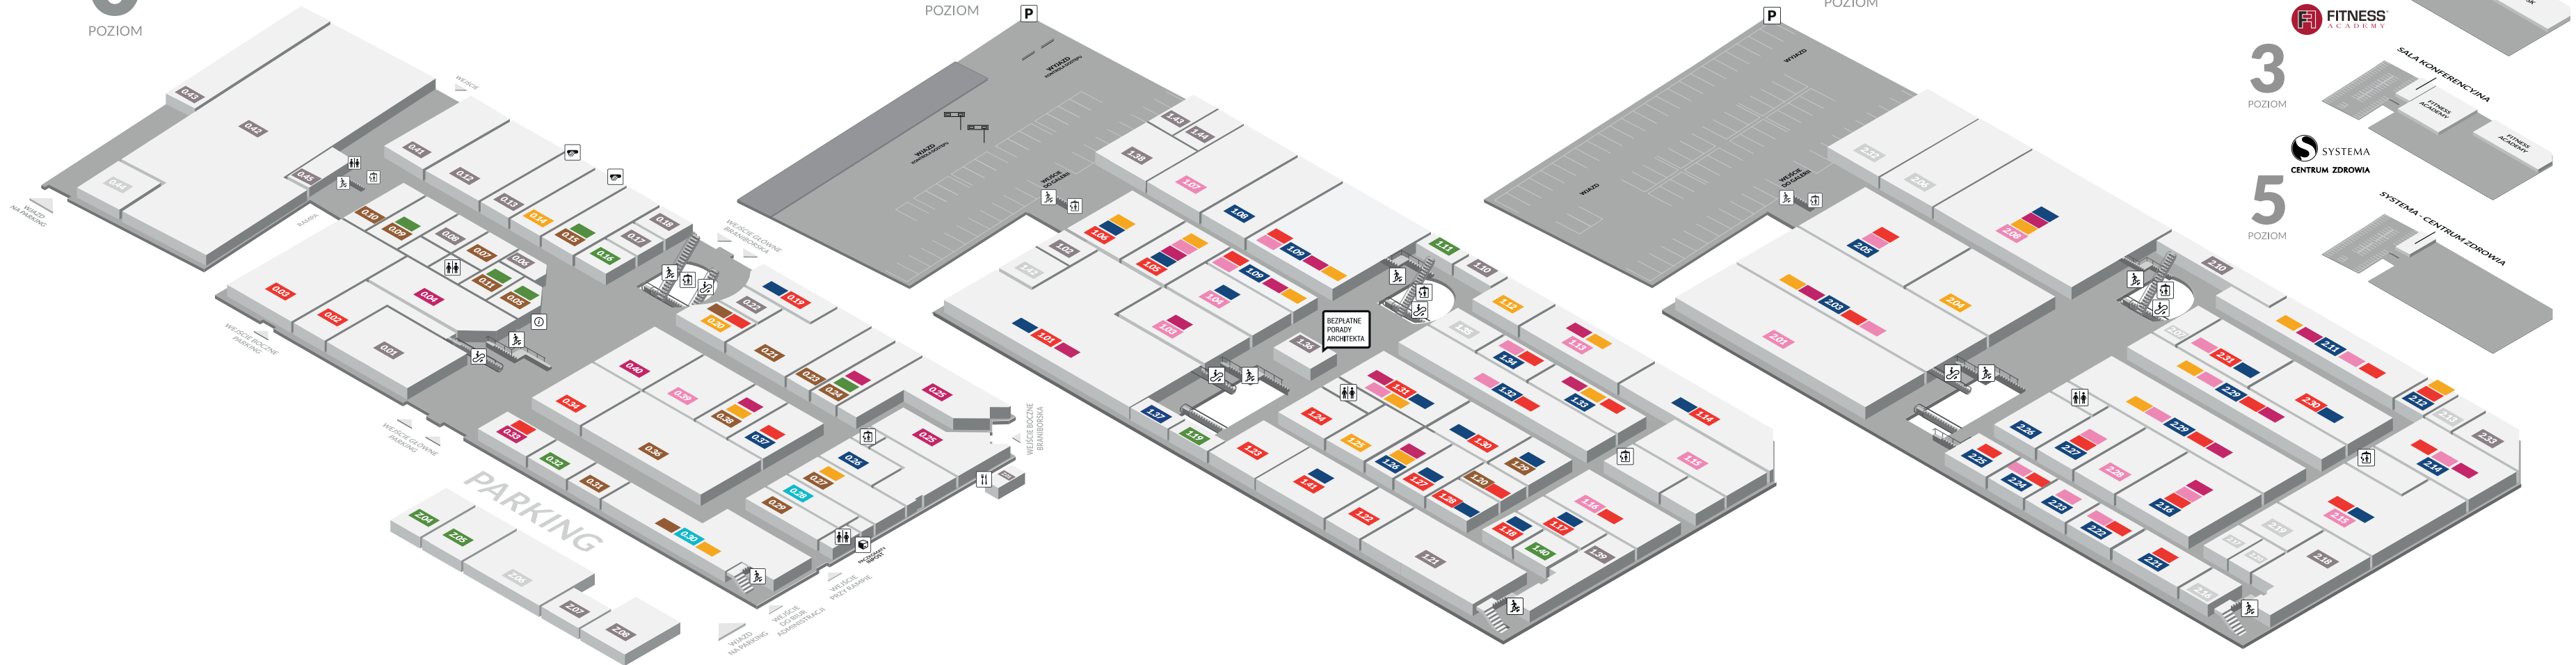

0
POZIOM

1
POZIOM

2
POZIOM

-1
POZIOM

3
POZIOM

5
POZIOM

DOM, OGRÓD, MAŁA ARCHITEKTURA

COMFORT PLUS	0.05
PERFECTA	0.09
VERTIGO STONES	0.11
QUERCUS	0.15
DOMY - EXPOBUD	0.16
TYTUS	0.24
WOLF SYSTEM	0.32
MASTERHOME GROUP	Z.04

LIVINGROOM	1.01
HEVER SALONY SNU	1.04
STUDIO MAVEN	1.05
DESIGN EXPO	1.06
SWALEN SWARZEDZ	1.08
MEBLE VOX	1.09
TC MEBLE	1.14
SENSA STUDIO	1.17
ULWE MEBLE	1.18
DESIGNMARKET.PL	1.26
KAMPRA	1.27
MEBLE JANAS	1.28
FOTOBEL	1.29
KRAFT MEBEL	1.30
ITALMEBLE	1.31
IWC HOME	1.32
SOFAROOM	1.33
EKOSTYL	1.34
RETROFRAJDA	1.37
ZAAARDE	1.41